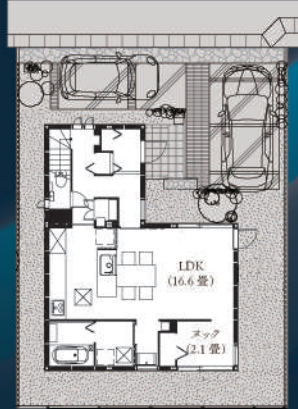

駅まで徒歩4分 /  
**8棟完成邸見学会**

in 姫路市城東町

12/20(土) 21(日)

2025年9月撮影

**エコスクエア  
 姫路城東 49号地**

- 敷地面積 / 145.57㎡ (44.03坪)
- 1階床面積 / 54.53㎡
- 2階床面積 / 50.28㎡
- 延床面積 / 104.81㎡ (31.70坪)

同分譲地内ほか7棟もご見学いただけます

眠る前の時間を愉しむ  
 テラスナイトリビングのある家。

※家具・調度品はイメージ

屋内型蓄電池

昼はソーラー発電の電力を中心に暮らす

夜は蓄電池に貯めた電力を中心に暮らす

太陽光発電システム

PLAN

- 3LDK+α
- W.I.C
- スヌック
- 独立洗面
- テラス

LOCATION