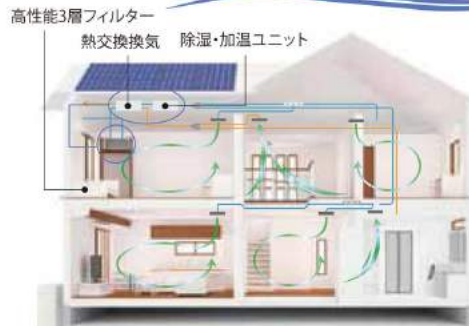

空気工房

空気工房は高機密なグランツーユーの構造体を活かすことができるシステムです。給・排気ともに機械で計画的に行う「空気工房」。閉め切った室内でも清浄な空気を家全体に循環させるため、上質な空気に囲まれた快適で健康的な暮らしを実現します。

住まいのすべてが
見えてくる。

営業マンからの
コメント

高耐久外壁や災害に強い家のご説明の他、吹き抜けやロフトなどの空間利用を体感して頂けます。是非、ご家族お揃いでお越しください。きっと新しい発見をして頂けます。